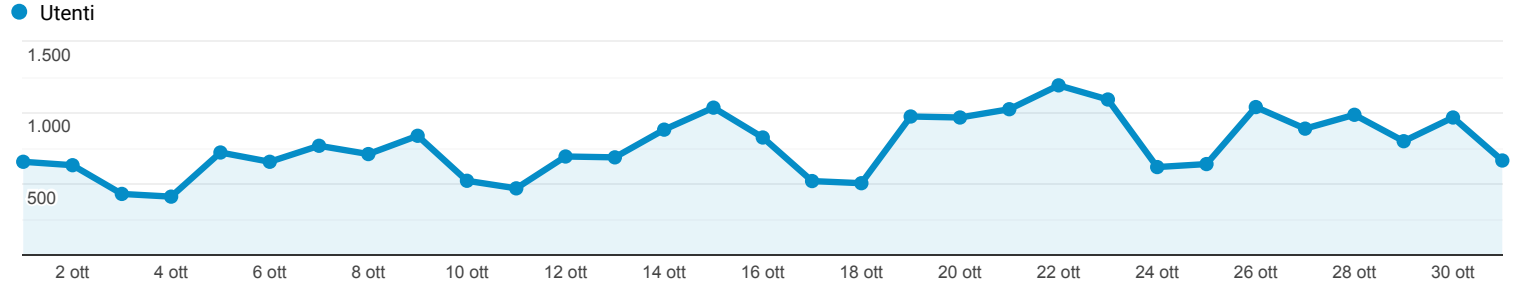

Panoramica del pubblico

Tutti gli utenti
100,00% Utenti

1 ott 2020 - 31 ott 2020

Panoramica

Utenti
12.752

Nuovi utenti
9.159

Sessioni
29.905

Numero di sessioni per utente
2,35

Visualizzazioni di pagina
91.717

Pagine/sessione
3,07

Durata sessione media
00:01:58

Frequenza di rimbalzo
47,48%

■ New Visitor ■ Returning Visitor

Lingua	Utenti	% Utenti
1. it-it	8.232	63,94%
2. it	3.608	28,02%
3. en-us	573	4,45%
4. en-gb	192	1,49%
5. zh-cn	26	0,20%
6. fr-fr	22	0,17%
7. en	21	0,16%
8. es-es	20	0,16%
9. de-de	14	0,11%
10. pt-br	12	0,09%