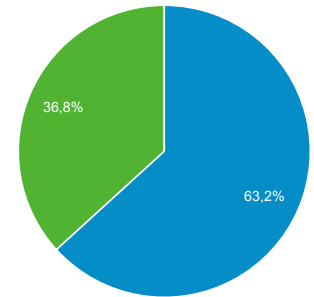

Panoramica del pubblico

Tutti gli utenti
100,00% Utenti

1 ott 2020 - 31 ott 2020

Panoramica

Utenti
12.752

Nuovi utenti
9.159

Sessioni
29.905

Numero di sessioni per utente
2,35

Visualizzazioni di pagina
91.717

Pagine/sessione
3,07

Durata sessione media
00:01:58

Frequenza di rimbalzo
47,48%

■ New Visitor ■ Returning Visitor

Lingua	Utenti	% Utenti
1. it-it	8.232	63,94%
2. it	3.608	28,02%
3. en-us	573	4,45%
4. en-gb	192	1,49%
5. zh-cn	26	0,20%
6. fr-fr	22	0,17%
7. en	21	0,16%
8. es-es	20	0,16%
9. de-de	14	0,11%
10. pt-br	12	0,09%